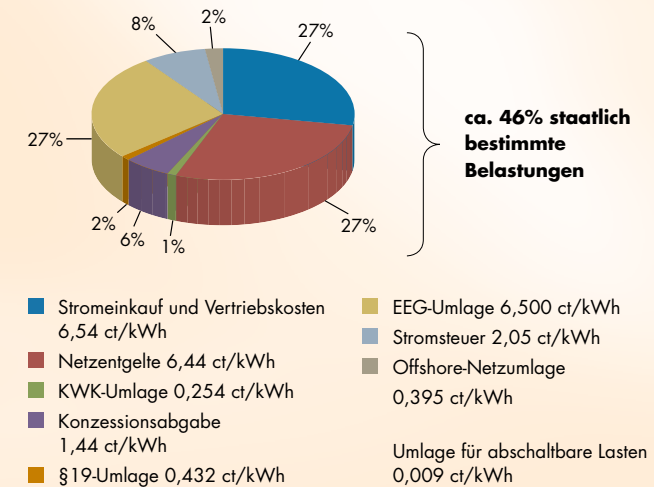

Strom natur

Der Umwelt zuliebe

- 100% aus erneuerbaren Energiequellen
- Keine CO₂-Emissionen
- Zertifizierte Ökostromqualität
- Nur geringe Mehrkosten gegenüber herkömmlich erzeugtem Strom
- Attraktive Vorzugskonditionen zur Unterstützung der regionalen Handwerksbetriebe
- Vertragslaufzeit 12 Monate ab Lieferbeginn
- Kündigungsfrist von vier Wochen

Preise vom 01.01.2021 bis 31.12.2021

Preisbestandteil	Einheit	Nettopreise (zzgl. UST)
Arbeitspreis	Cent/kWh	23,043
Grundpreis	Euro/Jahr	99,60

Die angegebenen Preise gelten für Standardlastprofilkunden.

eingeschränkte Preisgarantie bis zum 31.12.2021

Die Stadtwerke Schwerin geben auf die Stromprodukte für die Handwerkskammer Schwerin eine Preisgarantie auf die Beschaffungskosten und die Kosten des Messstellenbetriebs für eine konventionelle Messeinrichtung im angegebenen Zeitraum. Ändern sich die Netzentgelte um weniger als 5 % im Vergleich zu 2019, so ändert sich dieser Preisbestandteil ebenfalls nicht. Staatlich veranlasste Preisbestandteile sind nicht von den Stadtwerken Schwerin beeinflussbar und werden direkt an den Kunden weitergegeben.

Zusammensetzung des Strompreises (Ohne Umsatzsteuer)

Beispiel: Strom classic, Strompool Handwerkskammer Schwerin
Quelle: SWS; Preisstand 2021 mit Umlagen/NNE 2021